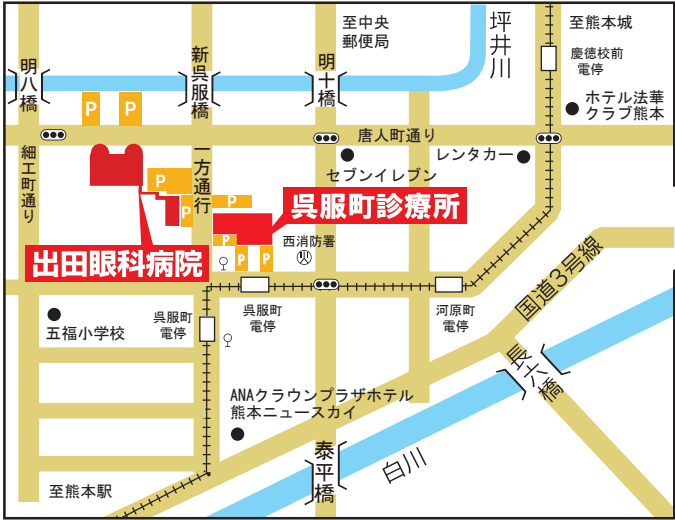

全方面からのご案内

◆市電

JR熊本駅より2つめ、呉服町下車

◆バス

バスターミナルより3つめ、呉服町下車

JR熊本駅より3つめ、呉服町下車

◆車

熊本駅を背にして電車通りに沿って西消防署前の信号を左折、最初の信号を左折して唐人町通りに入り200m先左側