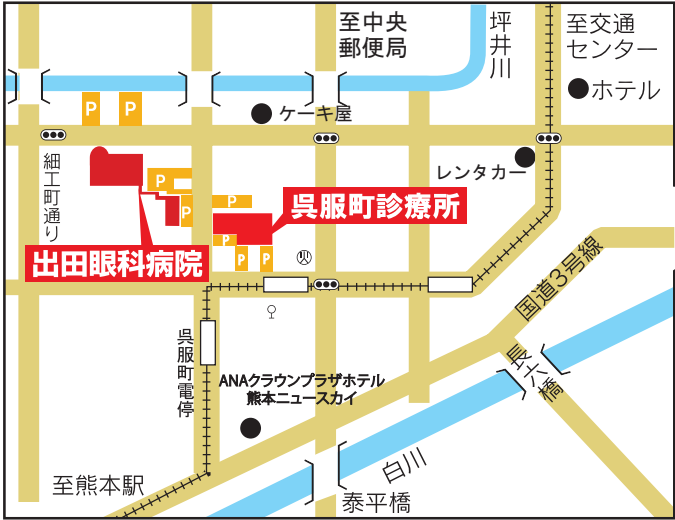

# 全方面からのご案内

## ◆市電

JR熊本駅より2つめ、呉服町下車

## ◆バス

交通センターより3つめ、呉服町下車

JR熊本駅より3つめ、呉服町下車

## ◆車

熊本駅を背にして電車通りに沿って西消防署前の信号を左折、最初の信号を左折して唐人町通りに入り200m先左側